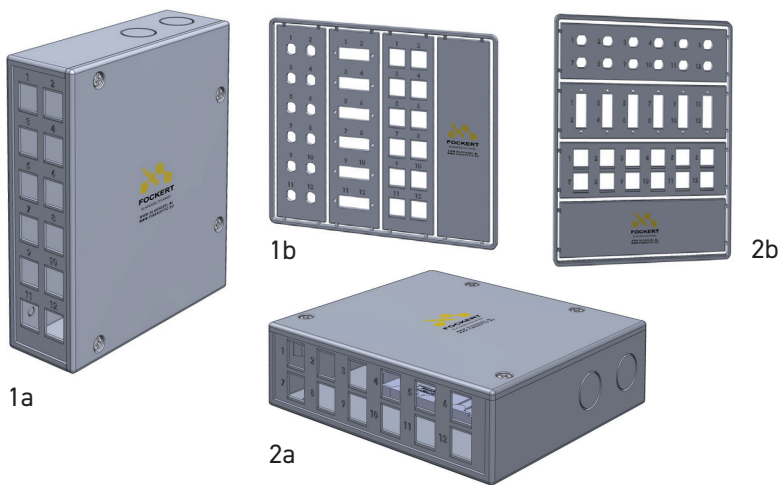

## Dinrail Multi Purpose fiber patchbox

Dinrail box voor 12x simplex ST adaptor of 12x duplex LC adaptor of 6x duplex SC adaptor.

Deze Dinrail box is geschikt voor din-rail en wandmontage, inclusief din-rail montage kit, 6x wartelingang M20.

Mogelijkheid om de box op twee manieren op te hangen (Keuze tussen 1a, b of 2a, b) Exclusief wartels, lasecassette, antenouders en adaptors.

## Specificaties

Artikelcode	D0409900001
Product type	Din-Rail boxen
Formaat (BxHxD)	46 x 155 x 134 mm
Gewicht	approx. 0,3 gram
Materiaal	Kunststof